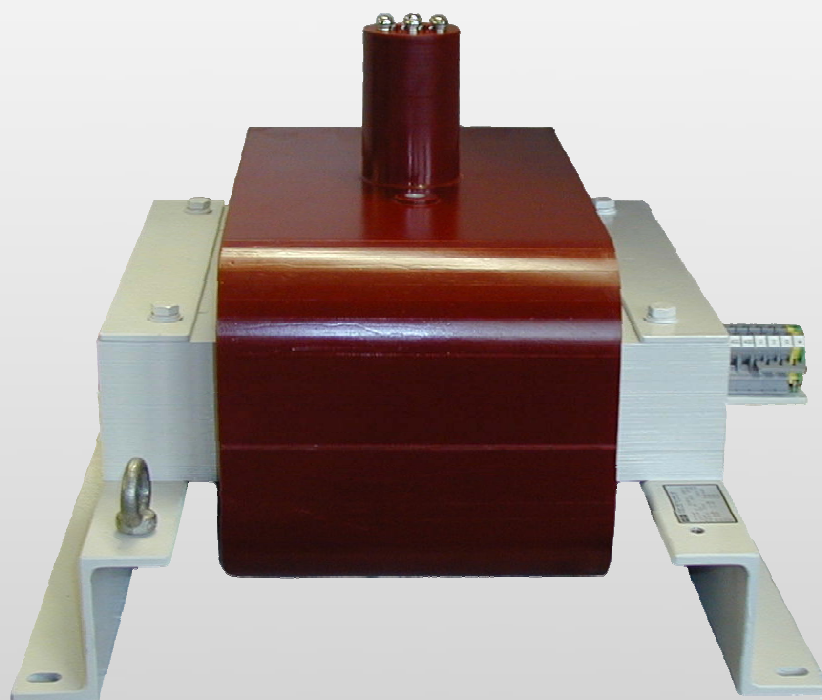

3-ph Trenntransformator

Wir bauen unsere Transformatoren so, dass Sie diese optimal in Ihrem Gerät einbauen können. Dazu drehen und wenden wir unsere Transformatoren, bis diese in Ihre Anwendung passen.

Isolationsspannung : bis $60kV_{\text{eff}} - 50\text{Hz}$
Leistungen : bis 30kVA
Spannungen : bis 1000V

Dieser Trafo wurde erfolgreich einer Stoss-Spannungsprüfung mit 125kV, 1.2/50 μ s-Stoss unterzogen. Der Trafo wird im In- und Ausland für die Spannungsversorgung von Sendern für die mobile Telekommunikation eingesetzt.