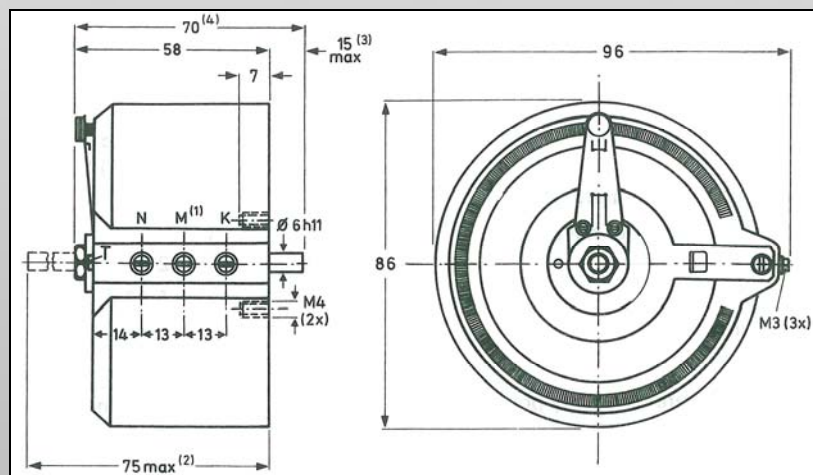

2422 530 11407

Ringkern-Regeltransformator Variable Transformer

Kerngrösse / Core Size

E2

Beschreibung / Description

Unsere Regeltransformatoren sind ganz oder teilweise mit glasfaserverstärktem Polyesterharz vergossen. Die in der Bodenplatte eingegossenen Gewindebuchsen ermöglichen eine leichte Montage. Ohne gegenteilige Angabe sind alle Regeltransformatoren als Spartransformatoren gewickelt.

Our variable transformers are completely or partly moulded in reinforced polyester resin. The mounting hole pattern in the bottom plate allows a simple mounting. Without other specification all the variable transformers are wound as autotransformers.

Mechanische Daten / Mechanical Data

KI.	Schutzklasse / <i>Degree of Protection</i>	IP00
m	Gewicht / <i>Mass</i>	12,500 kg
M_{TURN}	Drehmoment / <i>Operation torque</i>	0.05 ... 0.10Nm
$M_{\text{MAX.}}$	max. zul. Drehmoment / <i>perm. end stop torque</i>	max. 1Nm

Massbild / Dimensional Drawing

¹ Drehrichtung im Uhrzeigersinn ergibt steigende Ausgangsspannung – Sicht von der Montageseite her / *Clockwise rotation of the spindle results in an increasing output voltage when the transformer is viewed from the mounting side (base).*