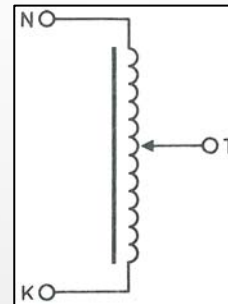

Schema / Schematic

Der Transformator kann in jeder beliebigen Stellung montiert werden.
The transformer can be mounted in any position

Ersatzteile / Spare parts

Kohlebürste / *Carbon brush*

4322 028 04980