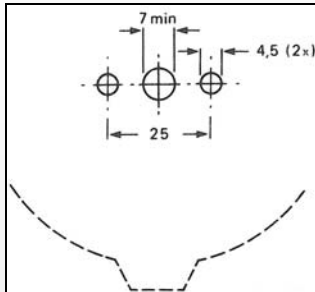

2422 530 11407

Montage Lochbild / Mounting hole pattern