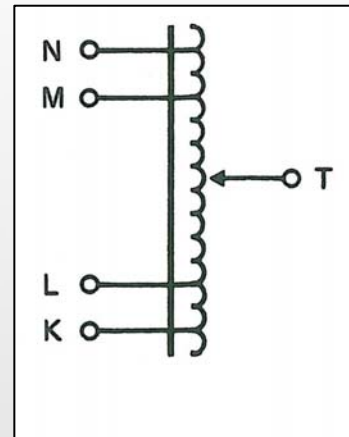

2422 530 06407

Ringkern-Regeltransformator Variable Transformer

Kerngrösse / Core Size

E8

Beschreibung / Description

Unsere Regeltransformatoren sind ganz oder teilweise mit glasfaserverstärktem Polyesterharz vergossen. Die in der Bodenplatte eingegossenen Gewindebuchsen ermöglichen eine leichte Montage. Ohne gegenteilige Angabe sind alle Regeltransformatoren als Spartransformatoren gewickelt.

Massbild / Dimensional Drawing

¹ Drehrichtung im Uhrzeigersinn ergibt steigende Ausgangsspannung – Sicht von der Montage-seite her / *Clockwise rotation of the spindle results in an increasing output voltage when the transformer is viewed from the mounting side (base).*

2422 530 06407

Montage Lochbild / *Mounting hole pattern*

Schema / *Schematic*

Der Transformator kann in jeder beliebigen Stellung montiert werden.
The transformer can be mounted in any position

Ersatzteile / *Spare parts*