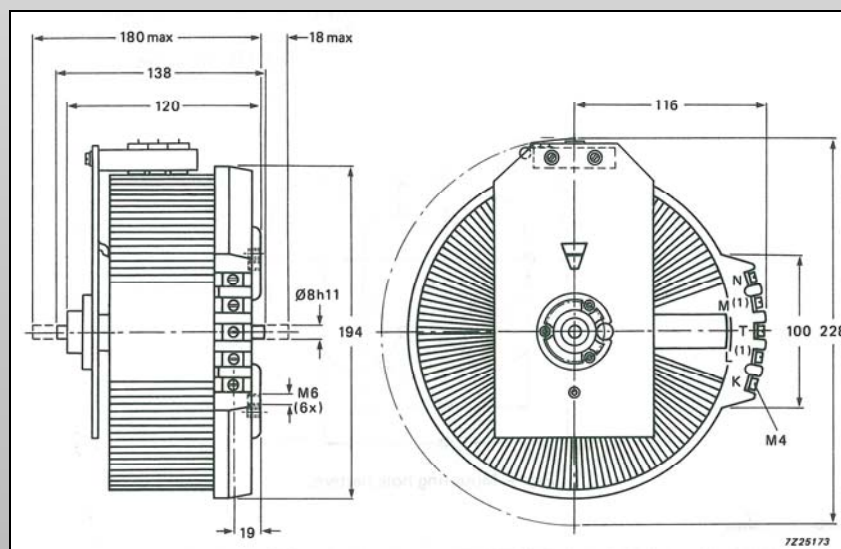

2422 530 06407

Ringkern-Regeltransformator Variable Transformer

Kerngrösse / Core Size

E8

Beschreibung / Description

Unsere Regeltransformatoren sind ganz oder teilweise mit glasfaserverstärktem Polyesterharz vergossen. Die in der Bodenplatte eingegossenen Gewindebuchsen ermöglichen eine leichte Montage. Ohne gegenteilige Angabe sind alle Regeltransformatoren als Spartransformatoren gewickelt.

Our variable transformers are completely or partly moulded in reinforced polyester resin. The mounting hole pattern in the bottom plate allows a simple mounting. Without other specification all the variable transformers are wound as autotransformers.

Technische Angaben / Electrical Data

U_{INPUT}	Eingangsspannung / <i>Input voltage (L – N)</i>	220V/230V + 5%	
U_{INPUT}	Eingangsspannung / <i>Input voltage (K – N)</i>	260V + 10%	
U_{OUTPUT}	Ausgangsspannung / <i>Output voltage (T – N)</i> ¹	0 ... 260V/272V	(Leerlauf / <i>No Load</i>)
$I_{\text{OUTPUT NOM.}}$	Ausgangsstrom / <i>Output Current nom.</i>	12A	
$I_{\text{OUTPUT MAX.}}$	Ausgangsstrom / <i>Output Current max.</i>	15A	
dU	Spannungsabfall / <i>Voltage Drop</i>	< 6V	(Vollast / <i>Full Load</i>)
U/Wdg	Spannung pro Windung / <i>Voltage per turn</i>	0.75V	
P_{FE}	Leerlaufverluste / <i>No Load Losses</i>	< 19.5W	
dT _{LOAD}	max. Temperaturanstieg / <i>max. temperature rise</i>	90°C	

Massbild / Dimensional Drawing

¹ Drehrichtung im Uhrzeigersinn ergibt steigende Ausgangsspannung – Sicht von der Montage-seite her / *Clockwise rotation of the spindle results in an increasing output voltage when the transformer is viewed from the mounting side (base).*