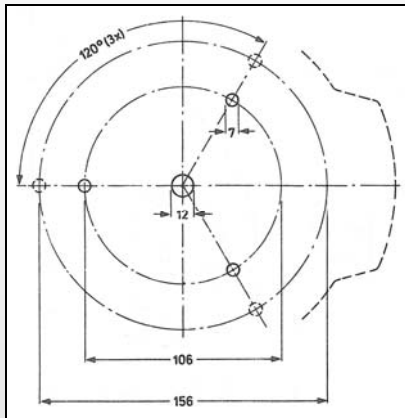

2422 530 06407

Montage Lochbild / *Mounting hole pattern*