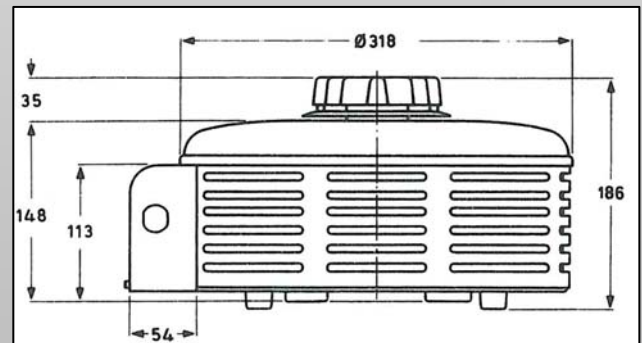

2422 530 07411

Ringkern-Regeltransformator Variable Transformer

Kerngrösse / Core Size

E10

Beschreibung / Description

Unsere Regeltransformatoren sind ganz oder teilweise mit glasfaserverstärktem Polyesterharz vergossen. Die in der Bodenplatte eingegossenen Gewindebuchsen ermöglichen eine leichte Montage. Ohne gegenteilige Angabe sind alle Regeltransformatoren als Spartransformatoren gewickelt.

Our variable transformers are completely or partly moulded in reinforced polyester resin. The mounting hole pattern in the bottom plate allows a simple mounting. Without other specification all the variable transformers are wound as autotransformers.

Massbild / Dimensional Drawing

¹ Drehrichtung im Uhrzeigersinn ergibt steigende Ausgangsspannung – Sicht von der Montageseite her / *Clockwise rotation of the spindle results in an increasing output voltage when the transformer is viewed from the mounting side (base).*