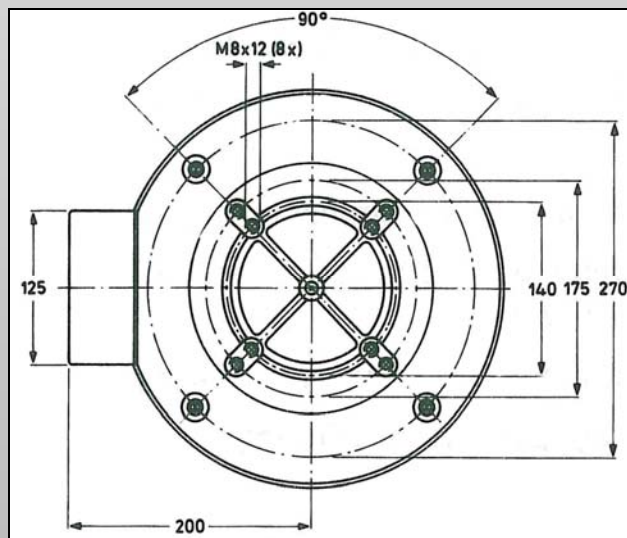

2422 530 07411

Ringkern-Regeltransformator Variable Transformer

Kerngrösse / Core Size

E10

Beschreibung / Description

Unsere Regeltransformatoren sind ganz oder teilweise mit glasfaserverstärktem Polyesterharz vergossen. Die in der Bodenplatte eingegossenen Gewindebuchsen ermöglichen eine leichte Montage. Ohne gegenteilige Angabe sind alle Regeltransformatoren als Spartransformatoren gewickelt.

Our variable transformers are completely or partly moulded in reinforced polyester resin. The mounting hole pattern in the bottom plate allows a simple mounting. Without other specification all the variable transformers are wound as autotransformers.

Massbild / Dimensional Drawing

¹ Drehrichtung im Uhrzeigersinn ergibt steigende Ausgangsspannung – Sicht von der Montageseite her / *Clockwise rotation of the spindle results in an increasing output voltage when the transformer is viewed from the mounting side (base).*