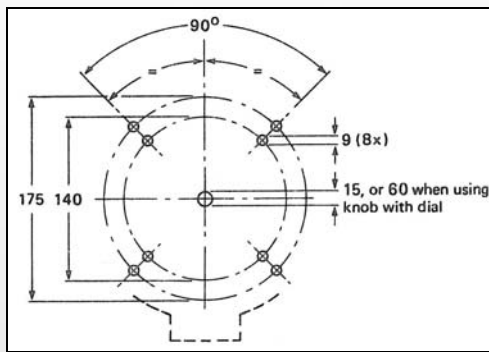

2422 530 07411

Montage Lochbild / *Mounting hole pattern*