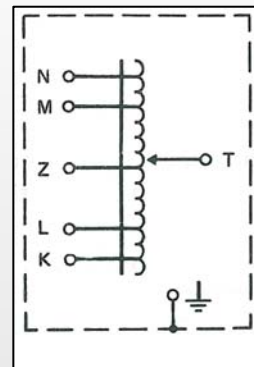

Schema / *Schematic*

Der Transformator kann in jeder beliebigen Stellung montiert werden.
The transformer can be mounted in any position

Ersatzteile / *Spare parts*

Kohlebürste / *Carbon brush*

4322 028 01800